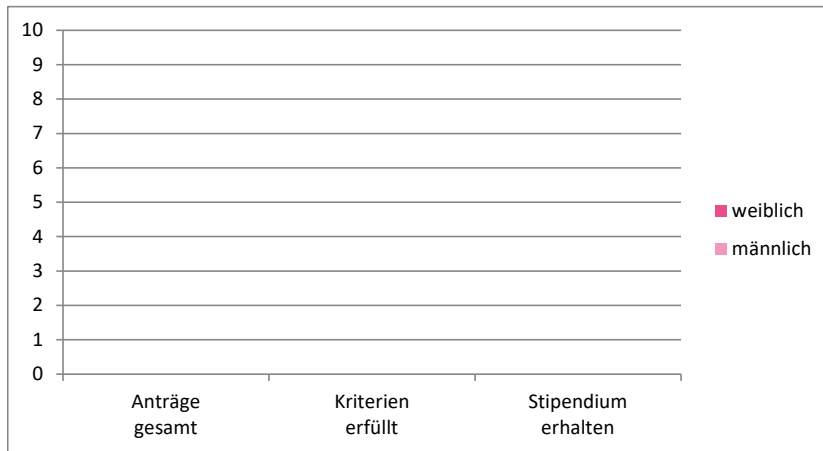

Förderungsstipendien 2020 Gesamtaufstellung in Prozent

Gesamtsumme der Anträge

Gesamtsumme der Anträge in Prozent

Gesamtanträge in Prozent (männl. und weibl.)

Aufteilung der Gesamtsumme in Prozent (männl. und weibl.)

Förderungsstipendien 2020 Zahlen und Fakten nach Fakultäten

Sämtliche Fakultäten

Fakultät für Architektur

Förderungsstipendien 2020 Zahlen und Fakten nach Fakultäten

Fakultät für Technische Wissenschaften

Fakultät für Betriebswirtschaft

* inkl. Bachelorstudium Wirtschaftswissenschaften - Management and Economics (interfakultär)

Förderungsstipendien 2020 Zahlen und Fakten nach Fakultäten

Fakultät für Bildungswissenschaften