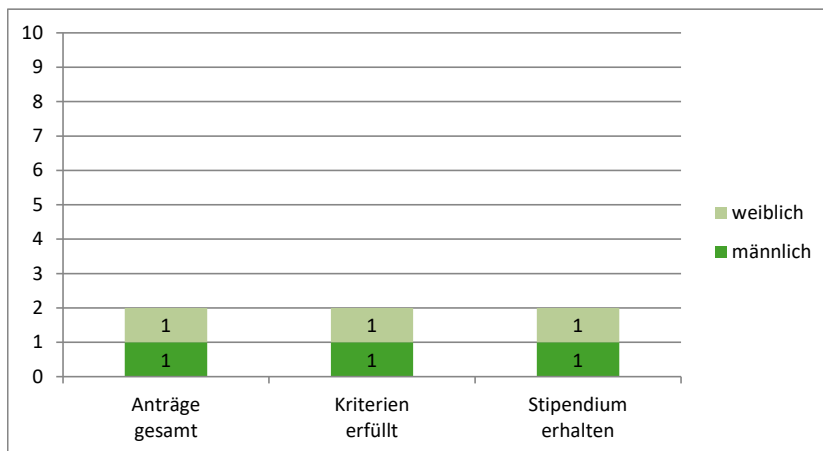

Förderungsstipendien 2020 Zahlen und Fakten nach Fakultäten

Sämtliche Fakultäten

Fakultät für Architektur

Förderungsstipendien 2020 Zahlen und Fakten nach Fakultäten

Fakultät für Technische Wissenschaften

Fakultät für Betriebswirtschaft

* inkl. Bachelorstudium Wirtschaftswissenschaften - Management and Economics (interfakultär)

Förderungsstipendien 2020 Zahlen und Fakten nach Fakultäten

Fakultät für Bildungswissenschaften

Fakultät für Biologie

Förderungsstipendien 2020 Zahlen und Fakten nach Fakultäten

Fakultät für Chemie und Pharmazie

Fakultät für Geo- und Atmosphärenwissenschaften

Förderungsstipendien 2020 Zahlen und Fakten nach Fakultäten