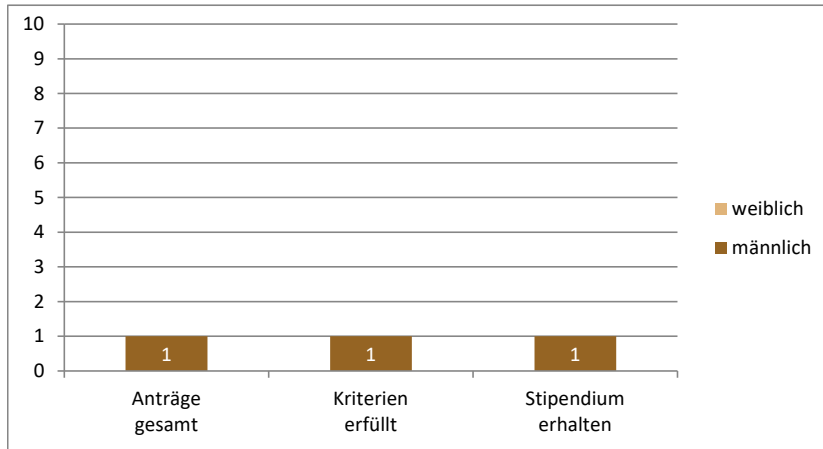

Förderungsstipendien 2020 Gesamtaufstellung in Prozent

Gesamtsumme der Anträge

Gesamtsumme der Anträge in Prozent

Gesamtanträge in Prozent (männl. und weibl.)

Aufteilung der Gesamtsumme in Prozent (männl. und weibl.)

Förderungsstipendien 2020 Zahlen und Fakten nach Fakultäten

Sämtliche Fakultäten

Fakultät für Architektur

Förderungsstipendien 2020 Zahlen und Fakten nach Fakultäten

Fakultät für Technische Wissenschaften

Fakultät für Betriebswirtschaft

* inkl. Bachelorstudium Wirtschaftswissenschaften - Management and Economics (interfakultär)

Förderungsstipendien 2020 Zahlen und Fakten nach Fakultäten

Fakultät für Bildungswissenschaften