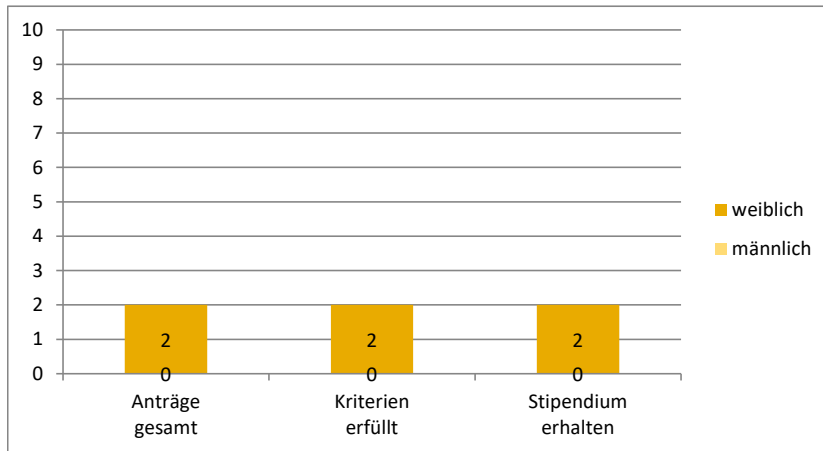

Fakultät für Mathematik, Informatik und Physik

Fakultät für Soziale und Politische Wissenschaften

Förderungsstipendien 2020 Zahlen und Fakten nach Fakultäten

Fakultät für Psychologie und Sportwissenschaft

Fakultät für Volkswirtschaft und Statistik

Förderungsstipendien 2020 Zahlen und Fakten nach Fakultäten

Katholisch-Theologische Fakultät

Philologisch-Kulturwissenschaftliche Fakultät

Förderungsstipendien 2020 Zahlen und Fakten nach Fakultäten

Philosophisch-Historische Fakultät

Rechtswissenschaftliche Fakultät

Förderungsstipendien 2020 Zahlen und Fakten nach Fakultäten

Fakultät für LehrerInnenbildung